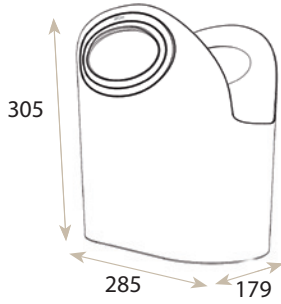

JBag Junior

JBag Mini