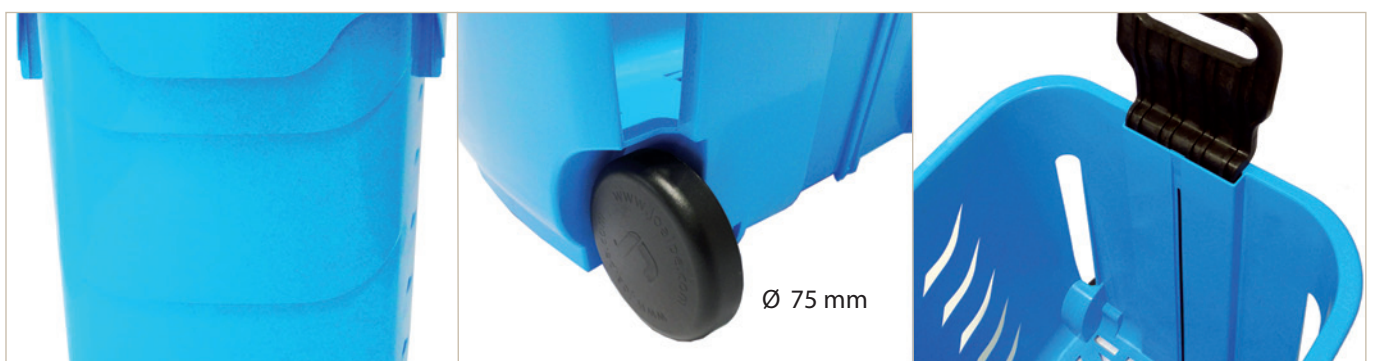

Easysopper