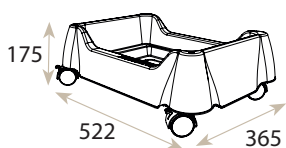

Korbstapelwagen

Für 22 und 28 Liter Körbe.
Mit 4 Rollen, davon 2 feststellbar.
Kapazität: max. 30 Körbe
Material: Kunststoff

Art.Nr.	VE
0670110767	4
0670110768	4
0670110769	4
0670110770	4
0670110771	4
0670110772	4

Sammelcontainer für Einkaufskörbe

Mit 4 Qualitätsrollen, davon 2 feststellbar.
Kapazität: max. 30 Körbe
Ausführung: mit und ohne Schiebebügel, passend für 22 und 28 Liter Körbe
Material: Stahldraht, verzinkt

Art.Nr.	VE
ohne Schiebebügel	
0670401920	für 22 L
0670401918	für 28 L
mit Schiebebügel	
0679901921	für 22 L und 28 L