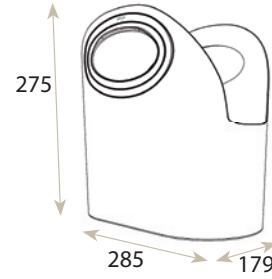

Art.Nr.	VE
670112388	25
670112258	25
670112254	25
670112259	25
670112256	25
670112255	25
670112257	25
670112389	25
670112365	25