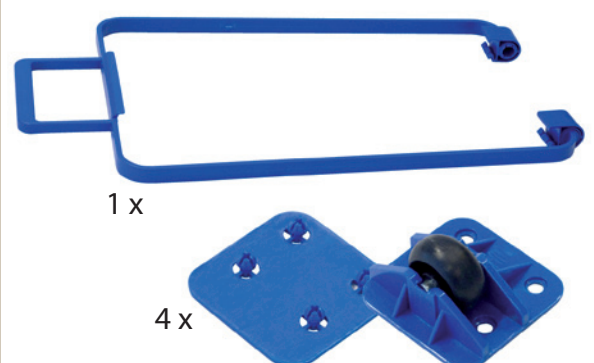

Machen Sie Ihren
28 L Korb mobil!
It's easy!

Art.Nr.		VE
0679104001	TRACK-SET komplett	45
0679533001	TRACK-SET komplett	45
0679533002	Räder	4
0679533003	Griff	1
0679104006	Montagehilfe	1

Montagehilfe

TRACK-SET komplett