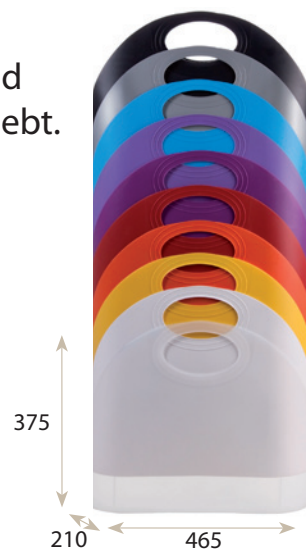

## JBag Mini

Art.Nr.	VE
670112388	25
670112258	25
670112254	25
670112259	25
670112256	25
670112255	25
670112257	25
670112389	25
670112365	25

Art.Nr.	VE
670112613	25
670112264	25
670112417	25
670112260	25
670112265	25
670112262	25
670112261	25
670112263	25

### Standard Farben:

## JBag Classic

Für den mittelgroßen Einkauf einfach genial und auch als trendiger Freizeitbegleiter äußerst beliebt.

- neues Design
- praktisch und leicht
- komfortable Tragegriffe
- abwaschbar und lebensmittelecht
- platzsparend stapelbar
- 100% recyclebar
- auf Anfrage individuell bedruckbar
- B x H x T: 465 x 375 x 210 mm