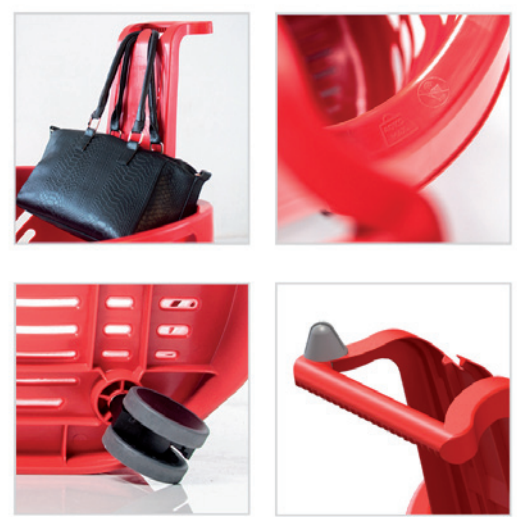

## Easysopper

**Korbrand**  
Hot-Print (einfarbig)  
Aufkleber (mehrfarbig)

**Frontseite**  
Aufkleber (mehrfarbig)

Genplus  
360°

new

## Das neue Shopping-Erlebnis. Jetzt geht's rund!

- Maximale Stabilität
- Maximale Beweglichkeit
- Maximale Leichtigkeit
- Maximaler Komfort
- Maximale Werbewirksamkeit

- vier multidirektionale Rollen
- Rollendurchmesser 55 mm
- kompakter Handgriff
- Einkaufslistenhalter
- Taschenhalter
- 100% recycelbar
- Stapelbar