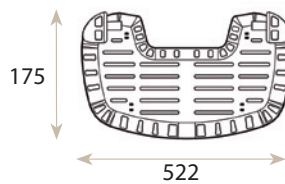

Art.Nr.	B x T mm	VE
0670112358	395 x 238	15
0670112359	395 x 238	15
0670112360	395 x 238	15
0670112361	395 x 238	15
0670112362	395 x 238	15
0670112436	395 x 238	15
0670112437	395 x 238	15